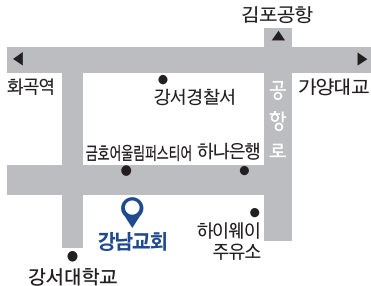

예배 및 소그룹 안내

※ 밑에 예배는 온라인 생중계로 함께 합니다.(강남교회 유튜브 / 주일학교: 각 온라인 플랫폼)

주일예배	1부	오전 7:00	3층 본당 & 온라인	영아부	오전 11:00	영아부실
	2부	오전 9:00		유치부		유치부실
	3부	오전 11:00		유년부		유년부실
	청년	오후 2:00		초등부		초등부실
새벽예배	월-금	오전 5:30		중등부		작은예배실
수요일예배	수요일	오후 7:30		고등부		고등부실
치유기도회	금요일	오후 8:00				

버디 3기: 방학
버디어덜트 2기: 방학
코람데오어린이찬양단: 매월 첫째·셋째 주일 오후 1:00
어머니기도회: 토요일 오전 10:30
시냇물: 매월 첫주 토요일 오후 2:00, 새가족실

종이공예반: 토요일 오전 11:00
동네탁구장: 화~금요일 오전 10:00~오후 6:00
FC강남교회: 월 2회
무비데이: 매월 둘째·셋째 토요일 오후 2:00
어린이 숲 체험: 방학

교회를 섬기시는 분들

교역자	장로	찬양
부 목 사: 김복희 백선주 김지명 고하림 전 도 사: 명종임 교육목사: 박은신 김초롱 은퇴목사: 허 식 협동목사: 신현복 김강호 교육전도사: 서승아 이미선 김재은 찬양전도사: 고동환 협동준목: 이주연 선 교 사: 구근효(필리핀) 조영기	시무장로: 신병인 노상범 윤봉수 차완규 나도간 김재운 원로장로: 최남홍 최선웅 유병모 김용선 강기탁 이웅덕 이영우 장욱진 한금행 이호성 광치순 유성열 황봉규 전영진 협동장로: 장동준 은퇴장로: 강용욱 김원기 김효운 양재수	지 휘: 박정현 장설아 오르간: 정은하 피아노: 이승주 김민지 이예은 백민숙

오시는 길 버스노선: 강서구청 604, 606, 650, 673, 5712, 6514, 70-2, 70-3

화곡역 4번 출구에서 1번 마을버스 타시고 백연공원 앞에서 내리시면 전방 50M지점에 **강남교회**가 있습니다. 강서01버스 등촌역 방향 승차(빨간 표지판)

온라인 헌금

수협 1010-1214-4032 강남교회
(예/ 최00 십일조, 황00 감사, 김00 선교)

강남교회 웹사이트 | 강남교회 유튜브

“ 일어나라 빛을 발하라 ”

이사야 60:1

주일예배

1부 7:00 / 2부 9:00 / 3부 11:00

2026년 3월 29일 | 제57권 13호

목 상	오 르 간
※ 입 레	우리에게 향하신
※ 회개기도	다 같 이
※ 용서의선언	인 도 자
※ 신앙고백	사도신경
※ 교 독	129번
찬 송	142장
기 도	인도자 | 나도간 장로
※ 봉 헌	다 같 이
※ 평화의인사	다 같 이
알림과사킴	인 도 자
성경봉독	1부 에베소서 4:1~4 | 2부 마가복음 11:22~25 | 3부 마태복음 21:6~9
찬 양	남선교회 회장단 | 실로암 | 베데스다
설 교	1부 김지명 목사 2부 고하림 목사 3부 백선주 목사
※ 찬 송	327장
※ 축 도	인 도 자

※ 표는 일어서서

다음주일기도 - 1부: 인도자 / 2부·3부: 김재운 / 1부 찬양: 교역자

청년비전예배 김지명목사	힘써 지켜야 할 것 에베소서 4:1~4 / J-Gen 찬양팀	수요일예배 김복희목사	네가 다시 시작하리라 예레미야 31:1~5
주일찬양예배	HERE I AM	치유기도회 백용석 목사	사람보다 하나님께 순종 사도행전 5장 / 그레이스찬양팀 찬양: 2교구2지구