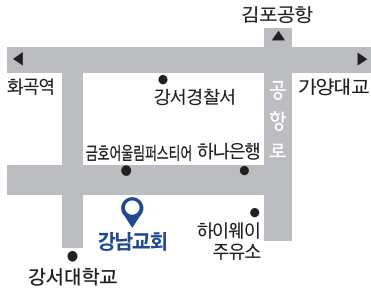

예배 및 소그룹 안내

※ 밑에 예배는 온라인 생중계로 함께 합니다.(강남교회 유튜브 / 주일학교: 각 온라인 플랫폼)

주일예배	1부	오전 7:00	3층 본당 & 온라인	영아부	오전 11:00	영아부실
	2부	오전 9:00		유치부		유치부실
	3부	오전 11:00		유년부		유년부실
	청년	오후 2:00		초등부		초등부실
새벽예배	월-금	오전 5:30		중등부		작은예배실
수요일예배	수요일	오후 7:30		고등부		고등부실
치유기도회	금요일	오후 8:00				

D12 성경공부 : 목요일 오후 7:00
버디 3기 : 방학
버디어덜트 2기 : 방학
코람데오어린이찬양단 : 매월 첫째·셋째 주일 오후 1:00
어머니기도회 : 토요일 오전 10:30

시낭송반 : 매월 첫주 토요일 오후 2:00, 새가족실
종이공예반 : 토요일 오전 11:00
동네탁구장 : 화~금요일 오전 10:00~오후 6:00
FC강남교회 : 월 2회
무비데이 : 방학
어린이 숲 체험 : 방학

교회를 섬기시는 분들

교역자	장로	찬양
부 목 사 : 김복희 백선주 김지명 고하림 전 도 사 : 명종임 교육목사 : 박은신 김초롱 은퇴목사 : 허 식 협동목사 : 신현복 김강호 교육전도사 : 서승아 이미선 김재은 찬양전도사 : 고동환 협동준목 : 이주연 선 교 사 : 구근효(필리핀) 조영기	시무장로 : 신병인 윤봉수 차완규 나도간 김재윤 박춘영 김만진 김동민 원로장로 : 최남홍 최선웅 유병모 김용선 강기탁 이용덕 이영우 장옥진 한금행 이호성 곽치순 유성열 황봉규 전영진 노상범 협동장로 : 장동준 은퇴장로 : 강용옥 김원기 김효운 양재수	지 휘 : 박정현 장설아 오르간 : 정은하 피아노 : 김태우 김민지 이예은 백민숙

오시는 길 버스노선 : 강서구청 604, 606, 650, 673, 5712, 6514, 70-2, 70-3

화곡역 4번 출구에서 1번 마을버스 타시고 백연공원 앞에서 내리시면 전방 50M지점에 **강남교회**가 있습니다. 강서01버스 등촌역 방향 승차(빨간 표지판)

온라인 헌금

수협 1010-1214-4032 강남교회
(예/ 최00 십일조, 황00 감사, 김00 선교)

강남교회 웹사이트 | 강남교회 유튜브

“ 일어나라 빛을 발하라 ”

이사야 60:1

주일예배

1부 7:00 / 2부 9:00 / 3부 11:00

2026년 6월 7일 | 제57권 23호

목 상	오 르 간
※ 입 레	우리에게 향하신
※ 회개기도	다 같 이
※ 용서의선언	인 도 자
※ 신앙고백	사도신경
※ 교 독	84번
찬 송	27장
기 도	인도자 | 차완규 장로
※ 봉 헌	다 같 이
※ 평화의 인사	다 같 이
알림과사귀	인 도 자
성경봉독	1:2부: 시편 111:1~10 | 3부: 누가복음 10:29~37
찬 양	박정현 | 실로암 | 베데스다
설 교	1:2부: 여호와와의 행하심은 크시도다 - 백용석 목사 3부: 피하여 지나감 - 백선주 목사
※ 찬 송	79장
※ 축 도	담임목사

※ 표는 일어서서

다음주일기도 - 1부: 인도자 / 2부·3부: 윤봉수 / 1부 찬양: 장동준

청년비전예배 어떠한 경우에도
김지명 목사 요한복음13:12~15 / J-Gen 찬양팀

수요일예배 평생의 은총
김지명 목사 시편 30:4~5

주일찬양예배 HERE I AM

치유기도회 평화를 이루는 선교
박준호 선교사 마태복음 5:9 / 그레이스찬양팀
찬양 : 3교구1지구