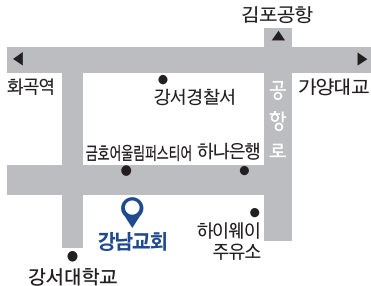

## 예배 및 소그룹 안내

※ 밑에 예배는 온라인 생중계로 함께 합니다.(강남교회 유튜브 / 주일학교: 각 온라인 플랫폼)

주일예배	1부	오전 7:00	3층 본당 & 온라인	영아부	오전 11:00	영아부실
	2부	오전 9:00		유치부		유치부실
	3부	오전 11:00		유년부		유년부실
	청년	오후 2:00		초등부		초등부실
새벽예배	월-금	오전 5:30		중등부		작은예배실
수요일예배	수요일	오후 7:30		고등부		고등부실
치유기도회	금요일	오후 8:00				

버디 3기: 방학  
 버디어덜트 2기: 방학  
 코람데오어린이찬양단: 매월 첫째~셋째 주일 오후 1:00  
 어머니기도회: 토요일 오전 10:30  
 시냇물: 매월 첫주 토요일 오후 2:00, 새가족실

종이공예반: 토요일 오전 11:00  
 동네탁구장: 화~금요일 오전 10:00~오후 6:00  
 FC강남교회: 월 2회  
 무비데이: 매월 둘째~셋째 토요일 오후 2:00  
 어린이 숲 체험: 방학

**오시는 길** 버스노선: 강서구청 604, 606, 650, 673, 5712, 6514, 70-2, 70-3

화곡역 4번 출구에서 1번 마을버스 타시고 백연공원 앞에서 내리시면 전방 50M지점에 **강남교회**가 있습니다. 강서01버스 등촌역 방향 승차(빨간 표지판)